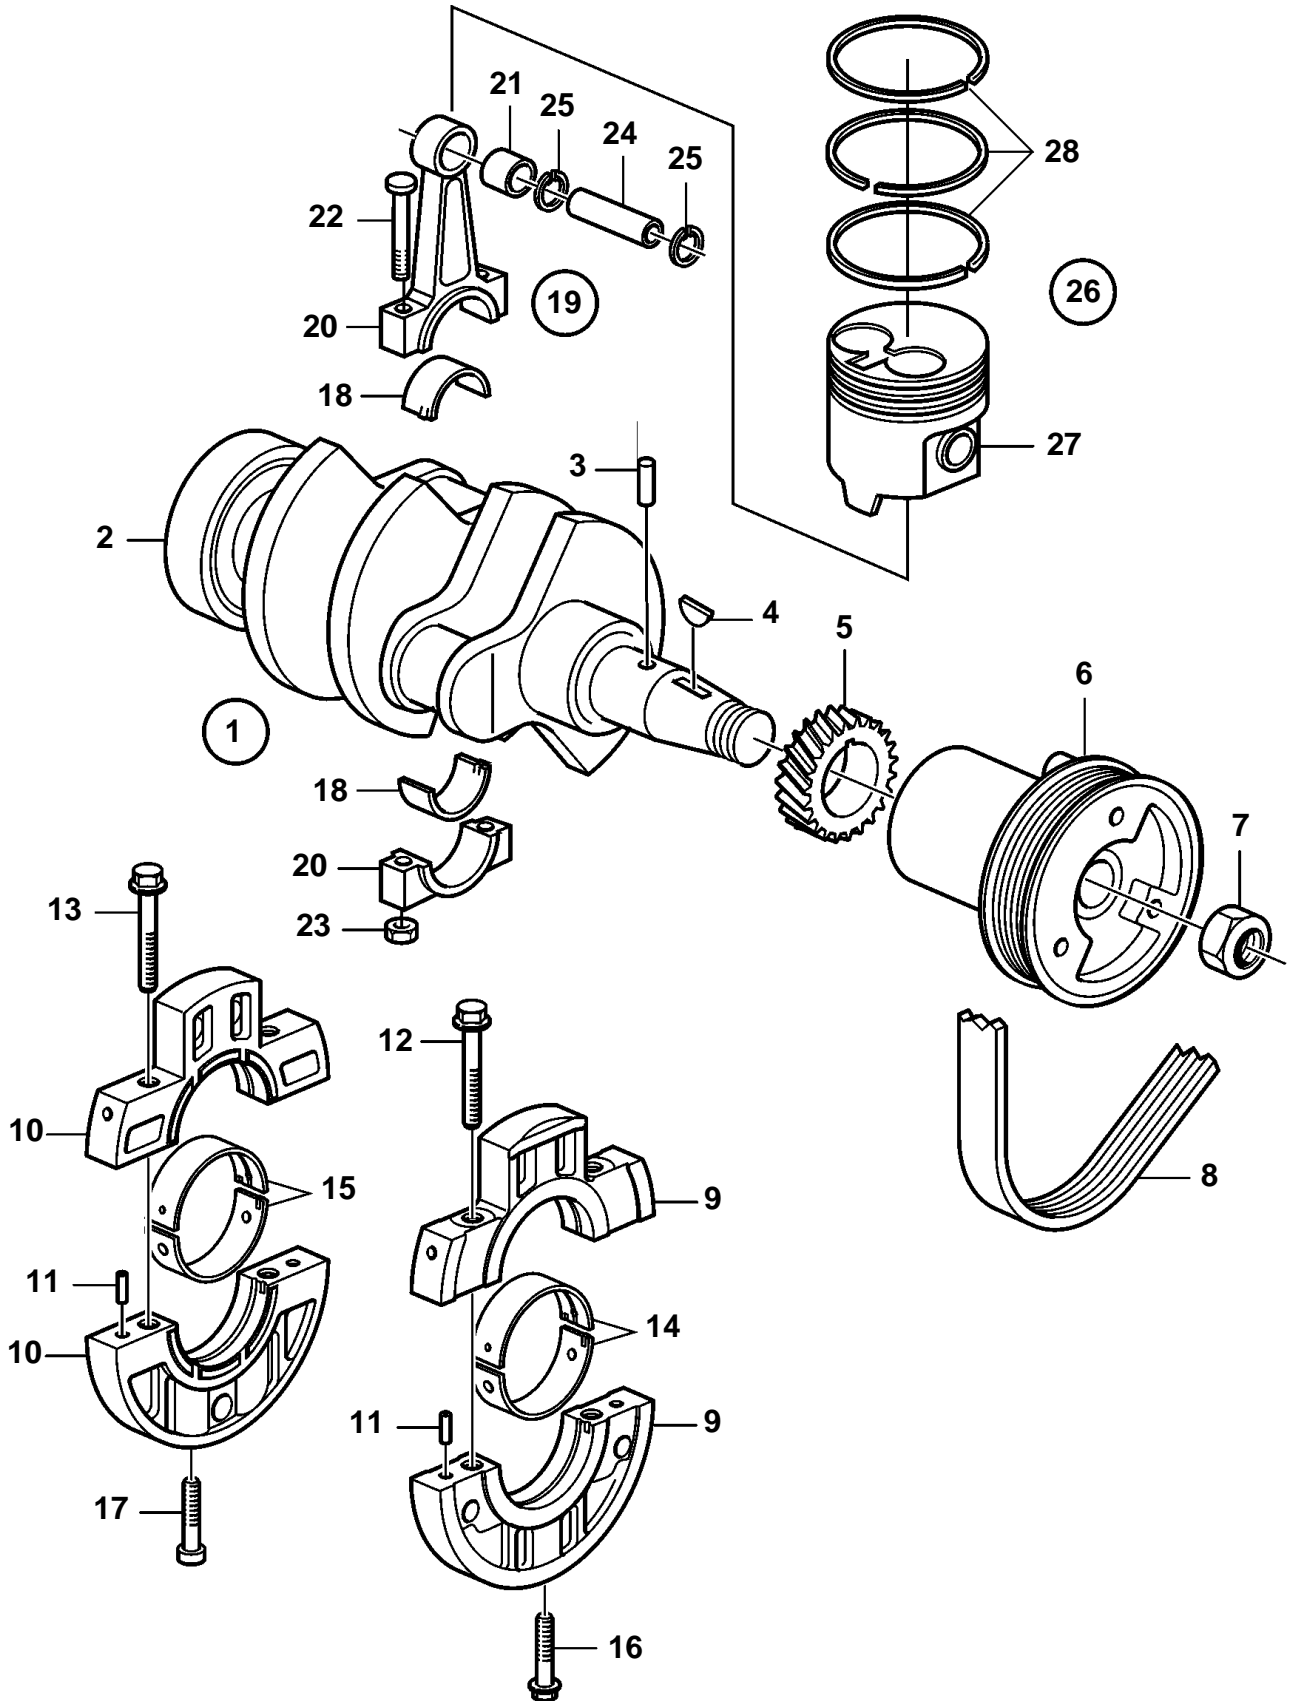

D1-13

D1-13

REF	PART NO.	QTY	DESCRIPTION	SEE SEC.	NOTES
1	3809631	1	Crankshaft		
2		1	· Crankshaft		
3	861934	1	· Key		
4	3812129	1	· Key		
5	861933	1	· Gear		
6	3808779	1	Pulley		
7	861977	1	Nut		
8		1	Drive belt	8355	
9		1	Bearing carrier		
10	3884522	1	Bearing carrier		
11		4	Pin		
12	3884511	2	Screw		
13	3884523	2	Screw		
14	3884516	1	Main bearing kit		
15	3884517	1	Main bearing kit		
16	861952	1	Screw		
17	861953	2	Screw		
18		1			
19	3812139	2	Connecting rod		COMPLETE
20		1	· Connecting rod		
21	861963	1	· Bushing		
22	861964	2	· Screw		
23	861965	2	· Nut		
24	861960	2	Piston pin		
25	861961	4	Lock ring		
26	3812468	2	Piston kit		
27		1	· Piston		
28	3812472	1	· Piston ring kit		